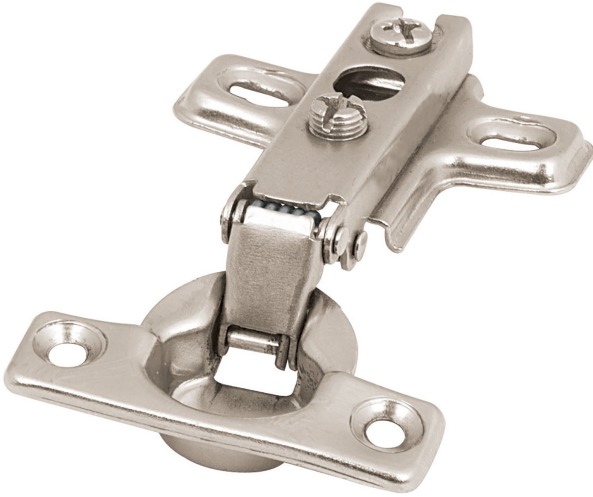

**BISAGRAS BIDIMENSIONAL, 95°,
COBERTURA COMPLETA, BOLSA 2PZAS****HERMEX®**CÓDIGO: **43156**CLAVE: **BIDI-95C****CARACTERÍSTICAS**

- Fabricadas en acero con acabado niquelado
- Cobertura completa
- Cierre automático

Cobertura
completaIncluye
tornillería**APLICACIONES**

- En carpintería y en la industria mueblera
- Ideales para gabinetes

CUIDADOS

- No pintar
- No usar masking tape
- No limpiar con corrosivos

ESPECIFICACIONES

Tipo de bisagra	Bidimensional
Apertura	95°
Número de orificios	4
Longitud total	85 mm
Espesor	0.8
Número de piezas por bolsa	2
Peso por pieza	32.9 g
Inner	6
Empaque individual	Tarjeta con bolsa plástica
Master	120